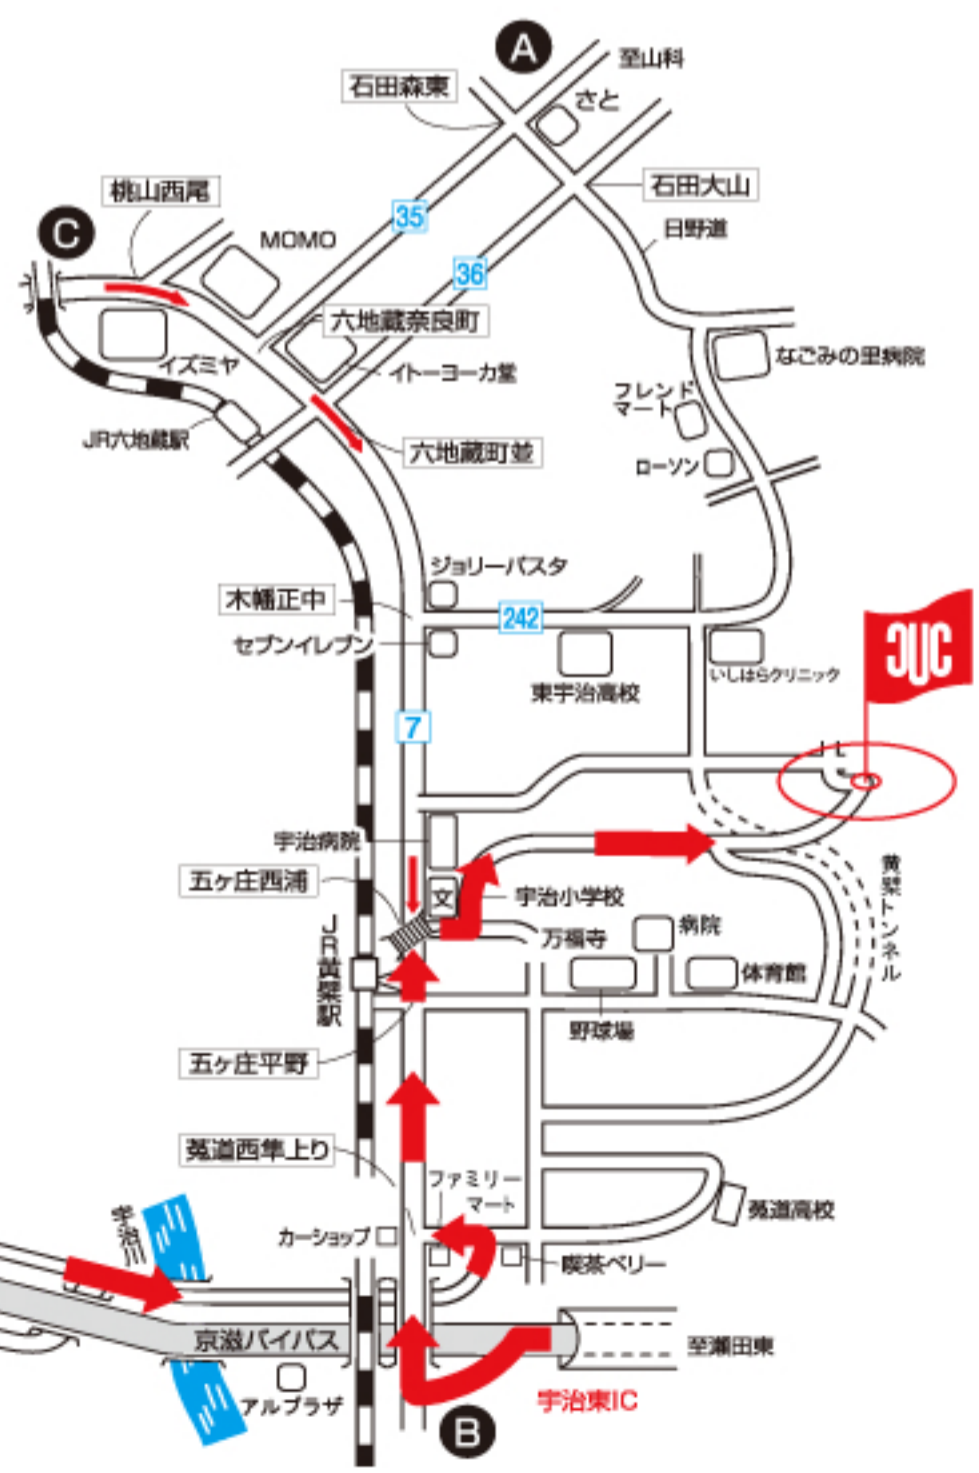

左ルートより
京滋バイパスへ

大阪方面から
京滋バイパス宇治西IC
宇治西ICで降り
側道を走行ください