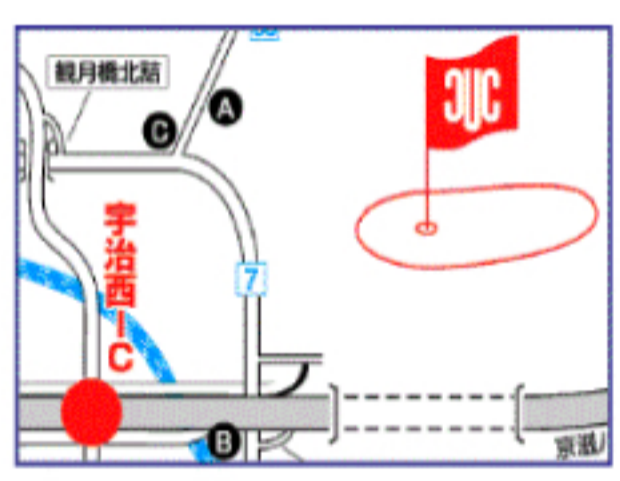

左ルートより
京滋バイパスへ

大阪方面から
京滋バイパス宇治西IC
宇治西ICで降り
側道を走行ください